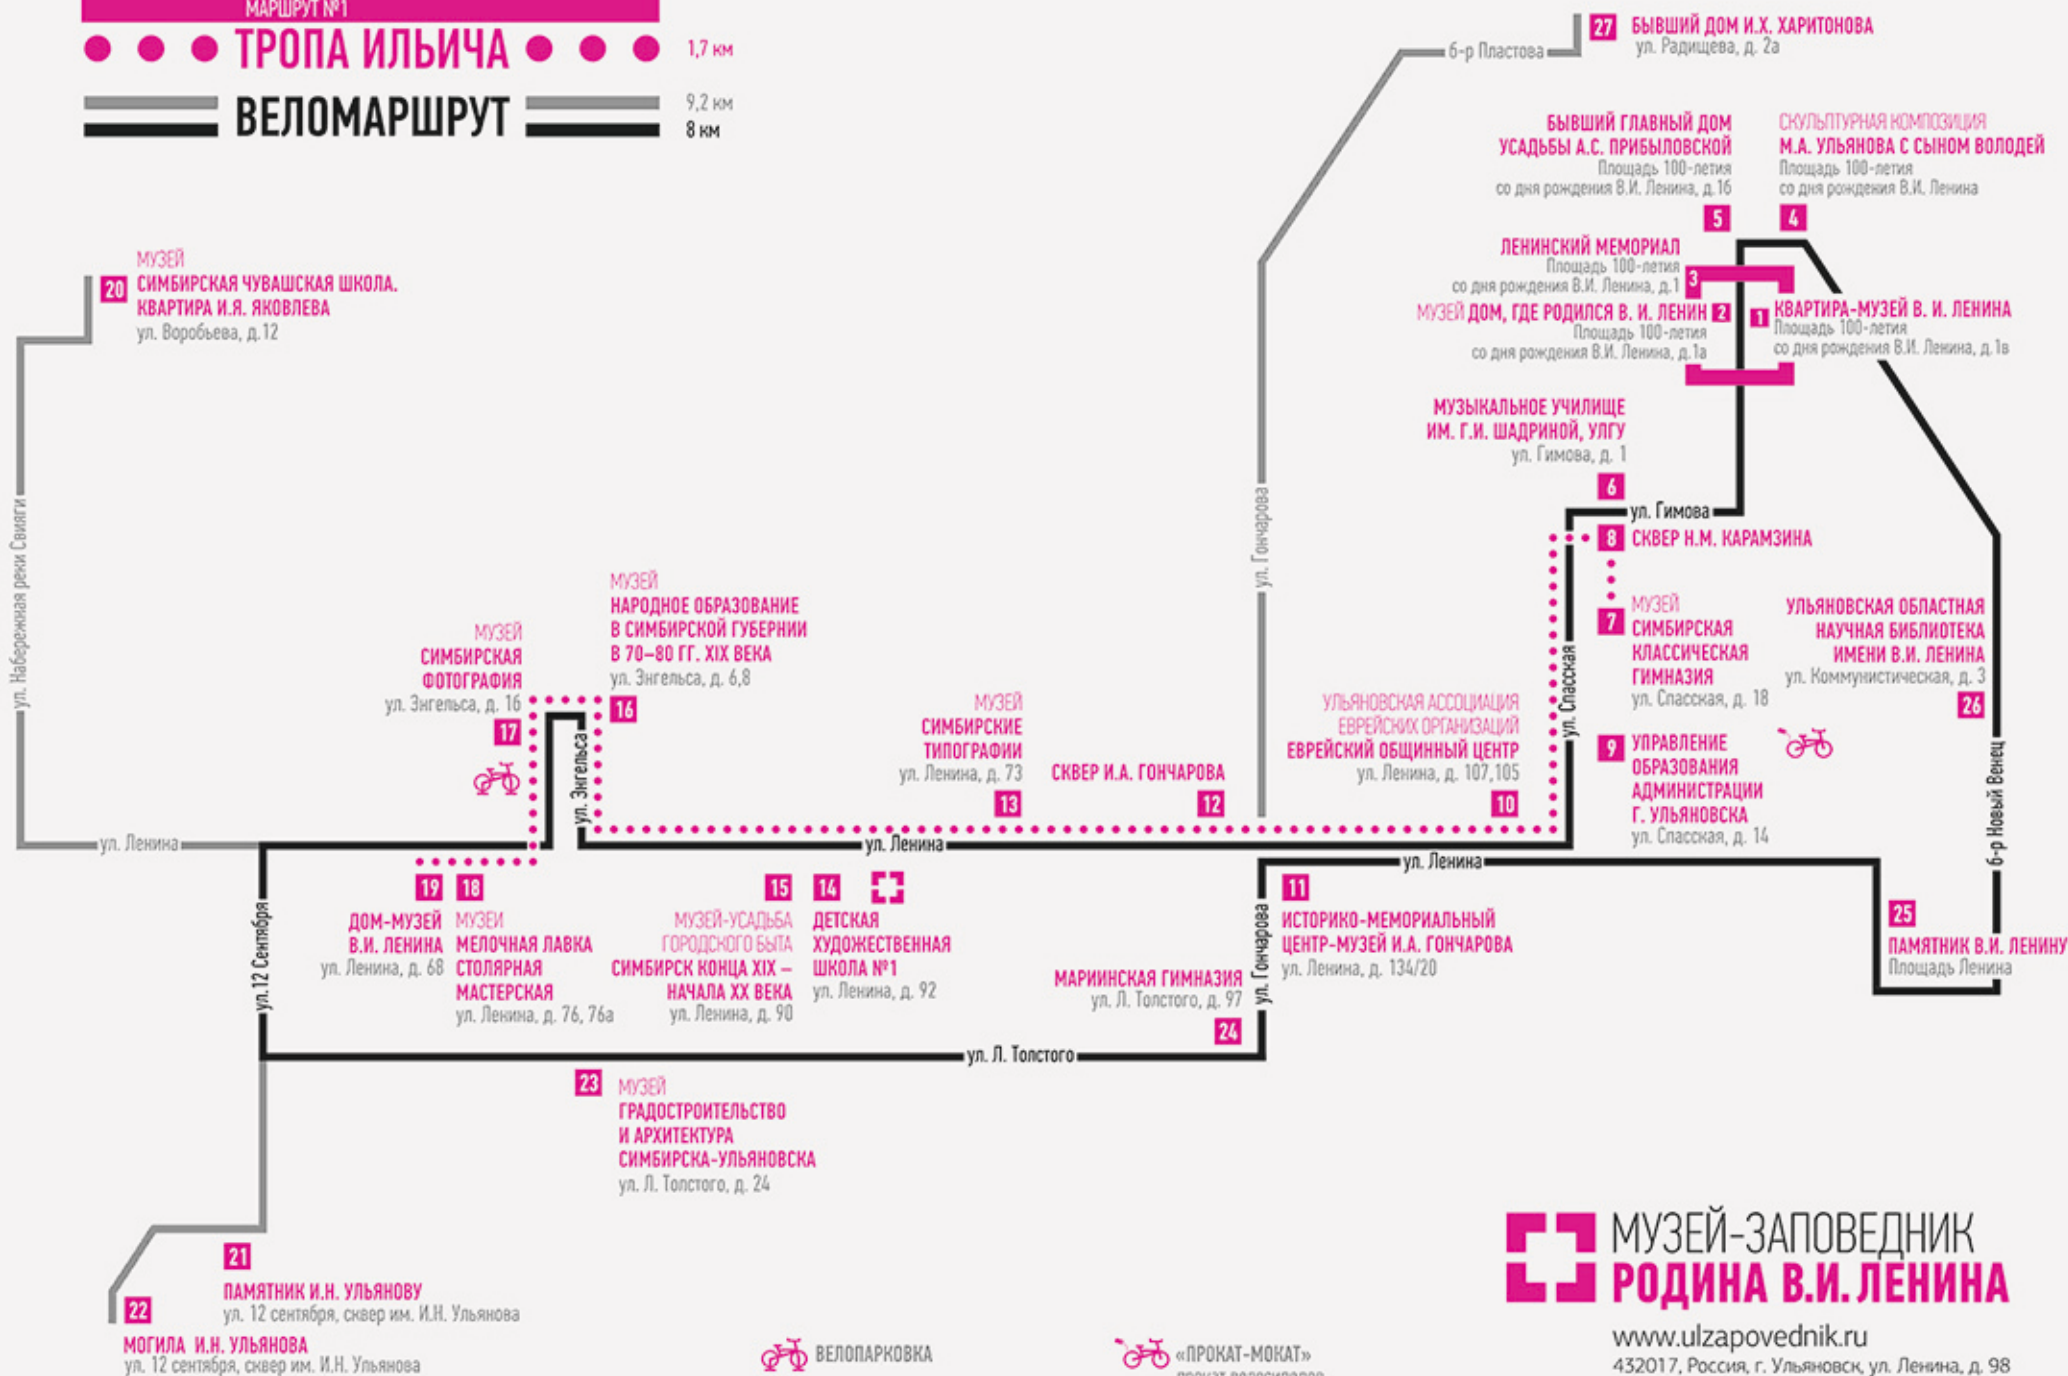

МАРШРУТ №1

# ТРОПА ИЛЬИЧА

1,7 км

## ВЕЛОМАРШРУТ

9,2 км

8 км

**МУЗЕЙ-ЗАПОВЕДНИК  
РОДИНА В.И. ЛЕНИНА**

[www.ulzapovednik.ru](http://www.ulzapovednik.ru)

432017, Россия, г. Ульяновск, ул. Ленина, д. 98